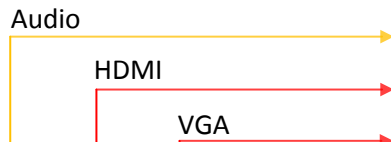

**Montage mit HDMI-, VGA-, Tonkabel
und Anschlusspanelen im
Brüstungskanal**

- Beamer mit WXGA und XGA-
Auflösung bis 15m Kabellänge
- Beamer mit Full HD und WUXGA-
Auflösung bis 10m Kabellänge
- Aktivlautsprecher Dome 20 auch im
Standby-Modus eines geeigneten
Beamers verwendbar

Aktivlautsprecher Dome 20

**Konnect design click VGA,
Konnect design click HDMI,
Konnect design click Audio 3,5mm
Anschlussblenden, Halbblenden**

Brüstungskanal