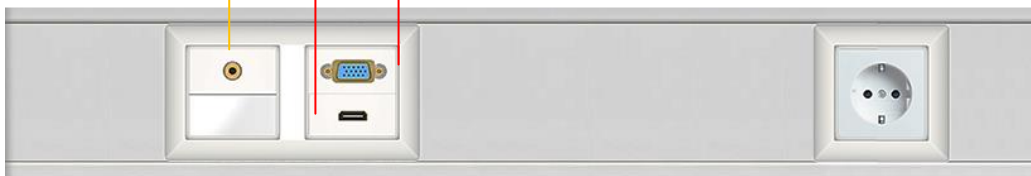

**Montage mit HDMI-, VGA-, Tonkabel
und Anschlusspanelen im
Brüstungskanal**

- Beamer mit WXGA und XGA-
Auflösung bis 15m Kabellänge
- Beamer mit Full HD und WUXGA-
Auflösung bis 10m Kabellänge
- Aktivlautsprecher Dome 20 auch im
Standby-Modus eines geeigneten
Beamers verwendbar

Aktivlautsprecher Dome 20

**Konnect design click VGA,
Konnect design click HDMI,
Konnect design click Audio 3,5mm
Anschlussblenden, Halbblenden**

Brüstungskanal